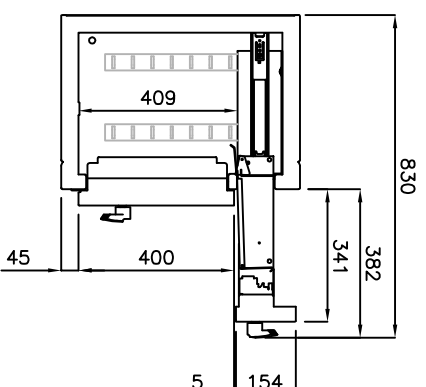

GUNNEBO FRANCE
 DIRECTION MARKETING
Edition 2008

FICHE TECHNIQUE
 Réf.DM/ 3.2.218.A
 Du : 07 Janvier 2008

COFFRE DEPOT EXPRESS MILLIUM 80 DE

Profondeur hors-tout sur la Poignée = 490 + 40 mm
 Profondeur hors-tout sur bouton MC4 = 490 + 42 mm
 Profondeur hors-tout sur bouton MONEO = 490 + 60 mm
 Profondeur hors-tout sur clavier NECTRA = 490 + 35 mm

GP.

Coupe verticale

Vue de face

Coupe horizontale

ENCOMBREMENT

Ouverture du COFFRE-FORT

Ouverture du TIRROIR

Modèle	Dimensions extérieures			Dimensions intérieures			Poids en kg
	Hauteur	Largeur	Profondeur	Hauteur	Largeur	Profondeur	
80 DE	618	555	490	409	460	320	261