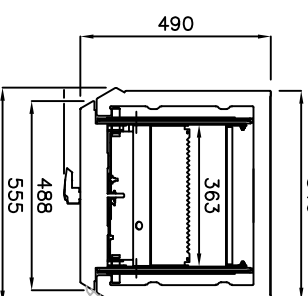

GUNNEBO FRANCE
 DIRECTION MARKETING
Edition 2008

FICHE TECHNIQUE
 Réf.DM/ 3.2.218.A
 Du : 07 Janvier 2008

COFFRE DEPOT EXPRESS MILLIUM 80 DE

Profondeur hors-tout sur la Poignée = 490 + 40 mm
 Profondeur hors-tout sur bouton MC4 = 490 + 42 mm
 Profondeur hors-tout sur bouton MONEO = 490 + 60 mm
 Profondeur hors-tout sur clavier NECTRA = 490 + 35 mm

GP.

Coupe verticale

Vue de face

Coupe horizontale

ENCOMBREMENT

Ouverture du COFFRE-FORT

Ouverture du TIRROIR

Modèle	Dimensions extérieures			Dimensions intérieures			Poids en kg
	Hauteur	Largeur	Profondeur	Hauteur	Largeur	Profondeur	
80 DE	618	555	490	409	460	320	261