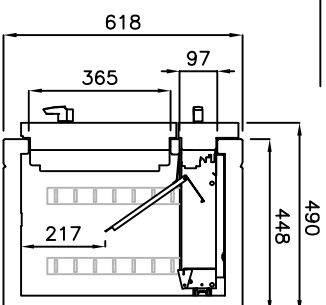

GUNNEBO FRANCE
 DIRECTION MARKETING
Edition 2008

FICHE TECHNIQUE
 Réf.DM/ 3.2.218.A
 Du : 07 Janvier 2008

COFFRE DEPOT EXPRESS MILLIUM 80 DE

Profondeur hors-tout sur la Poignée = 490 + 40 mm
 Profondeur hors-tout sur bouton MC4 = 490 + 42 mm
 Profondeur hors-tout sur bouton MONEO = 490 + 60 mm
 Profondeur hors-tout sur clavier NECTRA = 490 + 35 mm

GP.

Coupe verticale

Vue de face

Coupe horizontale

ENCOMBREMENT

Ouverture du COFFRE-FORT

Ouverture du TIRROIR

Modèle	Dimensions extérieures			Dimensions intérieures			Poids en kg
	Hauteur	Largeur	Profondeur	Hauteur	Largeur	Profondeur	
80 DE	618	555	490	409	460	320	261