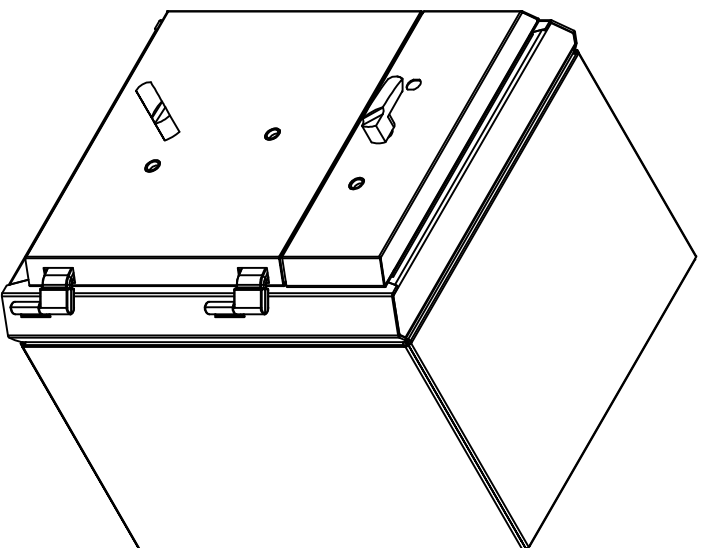

GUNNEBO FRANCE
 DIRECTION MARKETING
Edition 2008

FICHE TECHNIQUE
 Réf.DM/ 3.2.218.A
 Du : 07 Janvier 2008

COFFRE DEPOT EXPRESS MILLIUM 80 DE

Profondeur hors-tout sur la Poignée = 490 + 40 mm
 Profondeur hors-tout sur bouton MC4 = 490 + 42 mm
 Profondeur hors-tout sur bouton MONEO = 490 + 60 mm
 Profondeur hors-tout sur clavier NECTRA = 490 + 35 mm

GP.

Coupe verticale

Vue de face

Coupe horizontale

ENCOMBREMENT

Ouverture du COFFRE-FORT

Ouverture du TIRROIR

Modèle	Dimensions extérieures			Dimensions intérieures			Poids en kg
	Hauteur	Largeur	Profondeur	Hauteur	Largeur	Profondeur	
80 DE	618	555	490	409	460	320	261