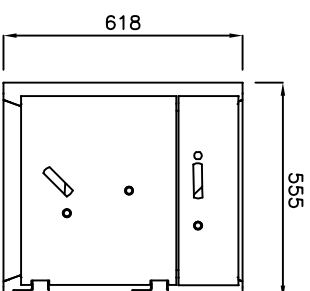

GUNNEBO FRANCE
 DIRECTION MARKETING
Edition 2008

FICHE TECHNIQUE
 Réf.DM/ 3.2.218.A
 Du : 07 Janvier 2008

COFFRE DEPOT EXPRESS MILLIUM 80 DE

Profondeur hors-tout sur la Poignée = 490 + 40 mm
 Profondeur hors-tout sur bouton MC4 = 490 + 42 mm
 Profondeur hors-tout sur bouton MONEO = 490 + 60 mm
 Profondeur hors-tout sur clavier NECTRA = 490 + 35 mm

GP.

Coupe verticale

Vue de face

Coupe horizontale

ENCOMBREMENT

Ouverture du COFFRE-FORT

Ouverture du TIRROIR

Modèle	Dimensions extérieures			Dimensions intérieures			Poids en kg
	Hauteur	Largeur	Profondeur	Hauteur	Largeur	Profondeur	
80 DE	618	555	490	409	460	320	261