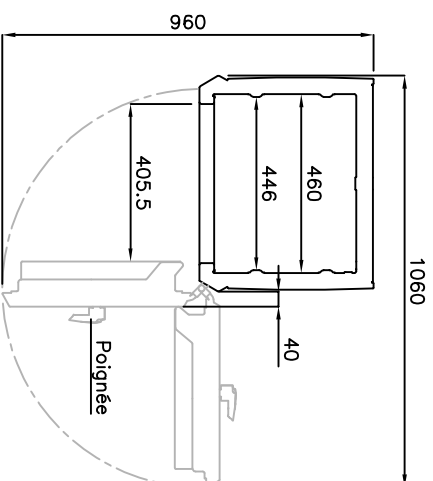

GUNNEBO FRANCE
 DIRECTION MARKETING
Edition 2008

FICHE TECHNIQUE
 Réf.DM/ 3.2.218.A
 Du : 07 Janvier 2008

COFFRE DEPOT EXPRESS MILLIUM 80 DE

Profondeur hors-tout sur la Poignée = 490 + 40 mm
 Profondeur hors-tout sur bouton MC4 = 490 + 42 mm
 Profondeur hors-tout sur bouton MONEO = 490 + 60 mm
 Profondeur hors-tout sur clavier NECTRA = 490 + 35 mm

GP.

Coupe verticale

Vue de face

Coupe horizontale

ENCOMBREMENT

Ouverture du COFFRE-FORT

Ouverture du TIRROIR

Modèle	Dimensions extérieures			Dimensions intérieures			Poids en kg
	Hauteur	Largeur	Profondeur	Hauteur	Largeur	Profondeur	
80 DE	618	555	490	409	460	320	261