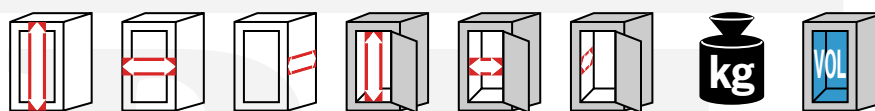

MBG 1000

- ▶ Serrure à clé double panneton de haute sécurité.
- ▶ Fermeture à double tour.
- ▶ Système de clé prisonnière.
- ▶ Coffre pré-percé au dos et au sol pour fixation.

Modèle	Dimensions extérieures (mm)			Dimensions intérieures (mm)			Litres	
MBG 1000	180	280	200	173	273	141	8,5	6,7

MBG 2000

- ▶ Combinaison à code de 1 à 8 chiffres.
- ▶ Serrure électronique motorisée avec ouverture automatique.
- ▶ Serrure à clé de secours.
- ▶ 1 code opérateur.
- ▶ 1 code administrateur.
- ▶ Coffre à poser : pré-percé au dos et sol pour fixation.
- ▶ Affichage LCD.