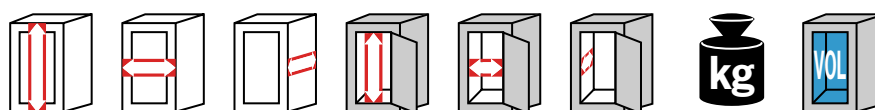

MBG 1000

- ▶ Serrure à clé double panneton de haute sécurité.
- ▶ Fermeture à double tour.
- ▶ Système de clé prisonnière.
- ▶ Coffre pré-percé au dos et au sol pour fixation.

Modèle	Dimensions extérieures (mm)			Dimensions intérieures (mm)			Litres	
MBG 1000	180	280	200	173	273	141	8,5	6,7

MBG 2000

- ▶ Combinaison à code de 1 à 8 chiffres.
- ▶ Serrure électronique motorisée avec ouverture automatique.
- ▶ Serrure à clé de secours.
- ▶ 1 code opérateur.
- ▶ 1 code administrateur.
- ▶ Coffre à poser : pré-percé au dos et sol pour fixation.
- ▶ Affichage LCD.