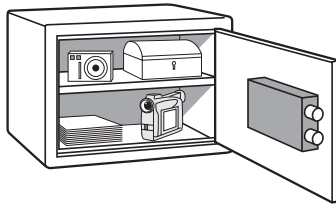

Secure Safe

Modèles

B-25K/E