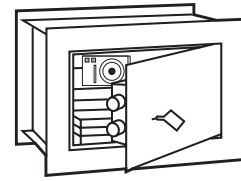

BW-23K

SLFR.1002.R1

Spécifications techniques

Secure Safe

Modèle	N° Article	N° Article	Dimensions extérieures (mm)			Dimensions intérieures (mm)			Volume (litres)	Poids (kg)	Tablette (qté)
			Haut.	Larg.	Prof.	Haut.	Larg.	Prof.			
B-25K	clé	SL02300	250	350	250	245	345	200	17	14	1
B-25E	électronique	SL02301	250	350	250	245	345	200	17	14	1

Secure Laptop Safe

Modèle	N° Article	N° Article	Dimensions extérieures (mm)			Dimensions intérieures (mm)			Volume (litres)	Poids (kg)	Tablette (qté)
			Haut.	Larg.	Prof.	Haut.	Larg.	Prof.			
BL-23E	électronique	SL01800	230	450	400	225	445	350	35	18	1

Secure Wall Safe

Modèle	N° Article	N° Article	Dimensions extérieures (mm)			Dimensions intérieures (mm)			Volume (litres)	Poids (kg)	Tablette (qté)
			Haut.	Larg.	Prof.	Haut.	Larg.	Prof.			
BW-23K	clé	SL02202	230	330	200	225	325	150	13	11	1

SecureLine mène une politique d'amélioration permanente. Pour cette raison, les caractéristiques ci-dessus peuvent être modifiées sans préavis.

www.Secure-Line.net

Distributeur Autorisé: