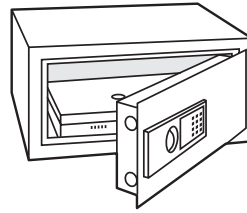

Secure Safe

Modèles

BL-23E

SLFR.1002.R1

Spécifications techniques

Secure Safe

Modèle	N° Article	N° Article	Dimensions extérieures (mm)			Dimensions intérieures (mm)			Volume (litres)	Poids (kg)	Tablette (qté)
			Haut.	Larg.	Prof.	Haut.	Larg.	Prof.			
B-25K	clé	SL02300	250	350	250	245	345	200	17	14	1
B-25E	électronique	SL02301	250	350	250	245	345	200	17	14	1

Secure Laptop Safe

Modèle	N° Article	N° Article	Dimensions extérieures (mm)			Dimensions intérieures (mm)			Volume (litres)	Poids (kg)	Tablette (qté)
			Haut.	Larg.	Prof.	Haut.	Larg.	Prof.			
BL-23E	électronique	SL01800	230	450	400	225	445	350	35	18	1

Secure Wall Safe

Modèle	N° Article	N° Article	Dimensions extérieures (mm)			Dimensions intérieures (mm)			Volume (litres)	Poids (kg)	Tablette (qté)
			Haut.	Larg.	Prof.	Haut.	Larg.	Prof.			
BW-23K	clé	SL02202	230	330	200	225	325	150	13	11	1

SecureLine mène une politique d'amélioration permanente. Pour cette raison, les caractéristiques ci-dessus peuvent être modifiées sans préavis.

www.Secure-Line.net

Distributeur Autorisé: